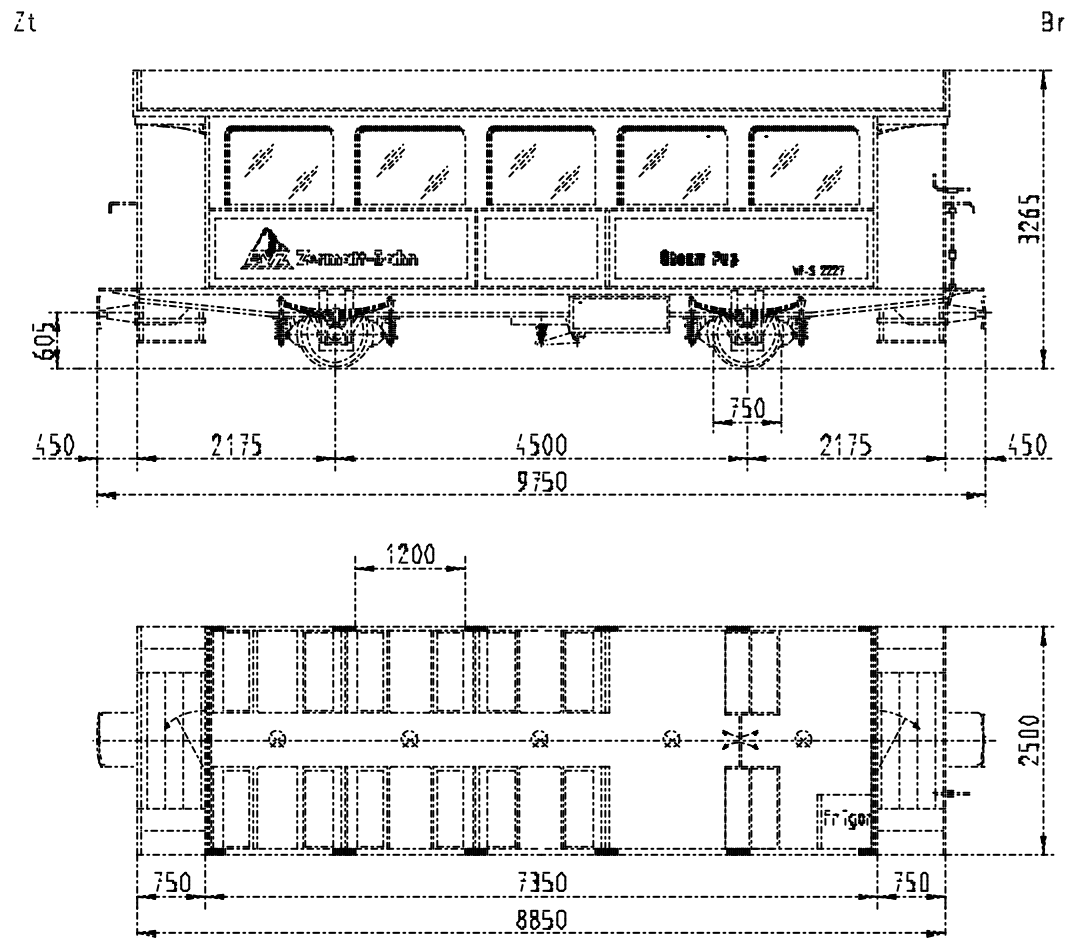

Nostalgie-Barwagen
Steam Pup

Tara	8,3 t	Bremsen	Hs, V
Sitzplätze	24	Heizung	Et
Esstische	6		