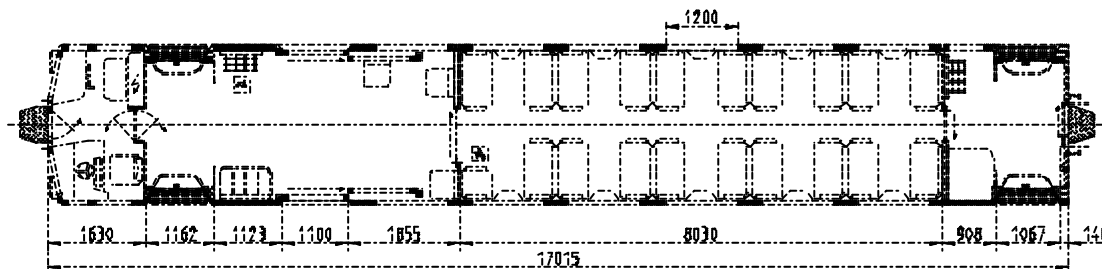

Zf

- Tara 14,5 t
- Sitzplätze 39 davon 3 Klappsitze im Abteil
- Klappsitze 3 in den Plattformabteilen
- Bremse Hs, V, nzm
- Heizung Elw
- Ladefläche 9,0 m²
- Ladegewicht 2,0 t
- Rollstuhlgängig
- Universalmittel für Velos, Skis, Gepäck, Kinderwagen
- Vierfachsteuerleitung für Pendelbetrieb mit HGe 4/4" 1-5