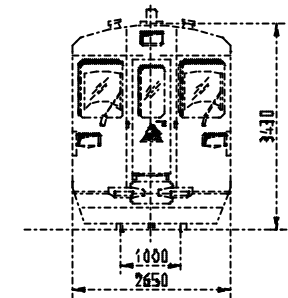

Zf

- Tara 14,5 t
- Sitzplätze 39 davon 3 Klappsitze im Abteil
- Klappsitze 3 in den Plattformabteilen
- Bremse Hs, V, nzm
- Heizung Elw
- Ladefläche 9,0 m²
- Ladegewicht 2,0 t
- Rollstuhlgängig
- Universalmittel für Velos, Skis, Gepäck, Kinderwagen
- Vierfachsteuerleitung für Pendelbetrieb mit HGe 4/4" 1-5